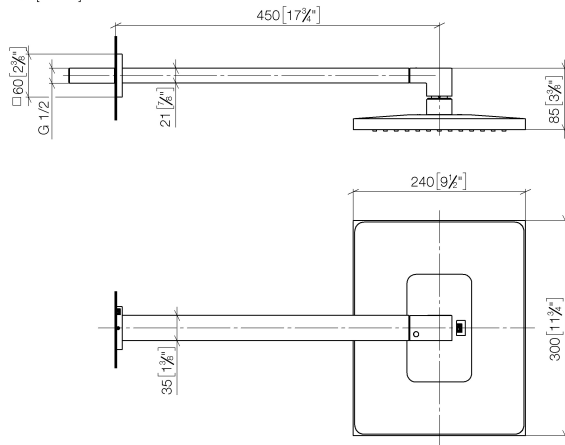

28 765 980

- saillie 450 mm
- pomme de douche arrosoir 300 x 240 mm
- PURE RAIN, débit max. 20 l/min (à 3 bar)
- Fonction à partir de: 12 l/min
- rosace 60 x 60 mm
- raccord 1/2"
- avec système anti-calcaire
- avec fonction anti-gouttes

Accessoires recommandés

- Coude mural à encastrer -** 35 085 970 90
- profondeur de montage max. 163 mm
 - profondeur de montage mini. 90 mm

28 765 980

mm [inches]

Diagramme de débit

Certificats

LGA_29229.

WRAS_2212012.

LGA_38662.

28 765 980

Liste des pièces de rechange

N°	Article Numéro	Désignation	Fréquence de montage	Délai de livraison
1	04 30 31 032 00 90	set de fixation	1	2
2	09 30 11 160 90	rondelle	1	2
3	09 31 11 084 90	tige	2	2
4	09 31 11 099 90	tige	1	2
5	09 27 98 016-00	rosace	1	10
6	04 28 22 247 20-00	tuyau	1	10
7	90 14 10 011 00 90	joint	1	2
8	09 31 11 040 90	tige	1	2
9	90 31 20 087 00-00	bonde de fond	1	10
10	09 31 11 036 90	tige	1	2
11	09 17 01 180-00	raccord	1	10
12	04 12 05 063 00-00	douche	1	10