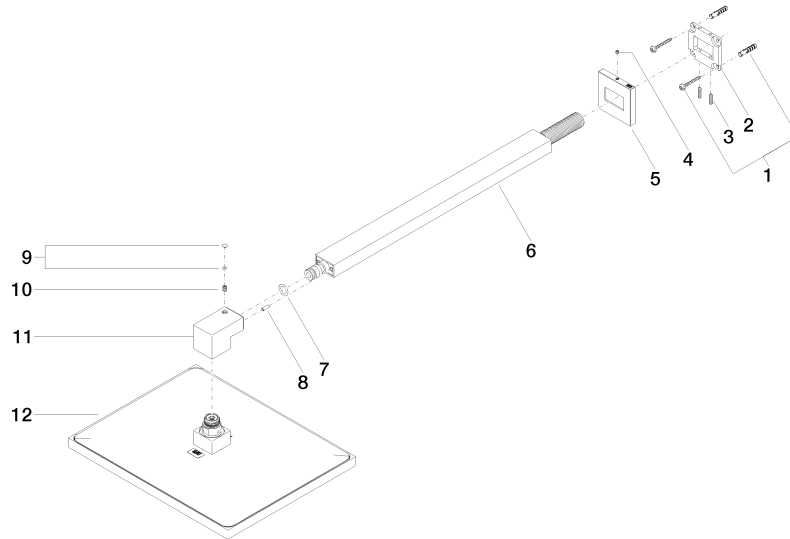

28 765 980

- saillie 450 mm
- pomme de douche arrosoir 300 x 240 mm
- PURE RAIN, débit max. 20 l/min (à 3 bar)
- Fonction à partir de: 12 l/min
- rosace 60 x 60 mm
- raccord 1/2"
- avec système anti-calcaire
- avec fonction anti-gouttes

Accessoires recommandés

- Coude mural à encastrer -** 35 085 970 90
- profondeur de montage max. 163 mm
 - profondeur de montage mini. 90 mm

28 765 980

mm [inches]

Diagramme de débit

Certificats

LGA_29229.

WRAS_2212012.

LGA_38662.

28 765 980

Liste des pièces de rechange

N°	Article Numéro	Désignation	Fréquence de montage	Délai de livraison
1	04 30 31 032 00 90	set de fixation	1	2
2	09 30 11 160 90	rondelle	1	2
3	09 31 11 084 90	tige	2	2
4	09 31 11 099 90	tige	1	2
5	09 27 98 016-00	rosace	1	10
6	04 28 22 247 20-00	tuyau	1	10
7	90 14 10 011 00 90	joint	1	2
8	09 31 11 040 90	tige	1	2
9	90 31 20 087 00-00	bonde de fond	1	10
10	09 31 11 036 90	tige	1	2
11	09 17 01 180-00	raccord	1	10
12	04 12 05 063 00-00	douche	1	10