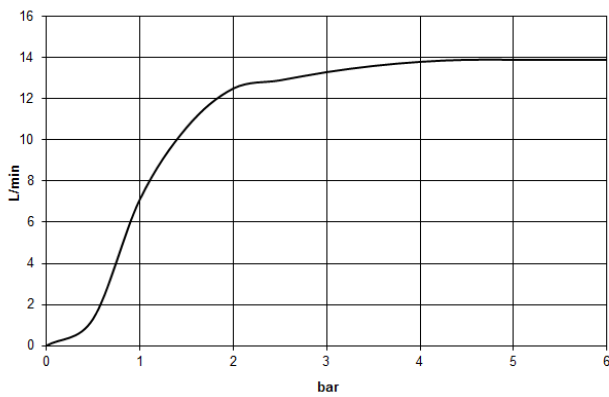

28 765 980

- saillie 450 mm
- pomme de douche arrosoir 300 x 240 mm
- PURE RAIN, débit max. 20 l/min (à 3 bar)
- Fonction à partir de: 12 l/min
- rosace 60 x 60 mm
- raccord 1/2"
- avec système anti-calcaire
- avec fonction anti-gouttes

Modification du produit à partir du 01.04.2024 :
débit max. 20l/min

S'adapte aux gammes suivantes : IMO,
MEM, CL.1

	Chrome	28 765 980-00
	Platine brossé	28 765 980-06
	Platine	28 765 980-08
	Laiton brossé (Or 23cts)	28 765 980-28
	Noir mat	28 765 980-33
	Chrome brossé	28 765 980-93
	Dark Platinum brossé	28 765 980-99

Accessoires recommandés

- Coude mural à encastrer -** 35 085 970 90
- profondeur de montage max. 163 mm
 - profondeur de montage mini. 90 mm

28 765 980

mm [inches]

Diagramme de débit

Certificats

LGA_29229.

WRAS_2212012.